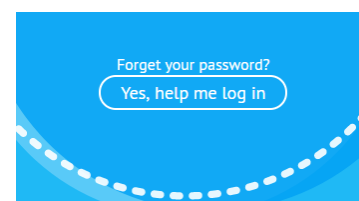

SOUL 2.0 網上學習系統

SOUL 2.0 網上學習系統上的 e-Learning 網上學習平台為學員提供課堂以外的學習支援。

登入 SOUL 2.0:

1. 進入 <http://soul2.hkuspace.hku.hk> 頁面。
2. 於 "User Group" 選擇 "Student" 後按 "Login"，然後輸入帳號及密碼。
  - *帳號即學生編號(10XXXXXX 或 20XXXXXX)。學生編號可於正式收據、網上報名的收據，以及終生學員證的條碼上找到。
  - *如學員曾使用 SOUL 2.0、韓語或日語 E-Learning，並曾更改密碼，請使用現有密碼登入。
  - *請嚴格保密個人帳號及密碼。

尋找學生編號

進入 <https://its.hkuspace.hku.hk/forget-username-student/> 頁面，依照指示輸入所需資料。

尋找/設定密碼

進入 <http://soul2.hkuspace.hku.hk> 頁面，按 "Yes, help me Login"，依照指示輸入所需資料。新學員亦可透過此途徑設定密碼。

進入 e-Learning:

1. 登入 SOUL 2.0 網站後，在 "My Courses" 選擇 "KOREXXXX-XXXX-XXXXXX" (學員所報讀的課程)。
2. 在課程主頁面按 "Go to Korean e-Learning Website"。

學院亦開發了 SOUL 2.0 手機應用程式，令學習更具彈性。學員可於 Android Google Play 及 Apple App store 下載程式 (關鍵字: HKUSPACE/HKU SPACE/ SOUL)。