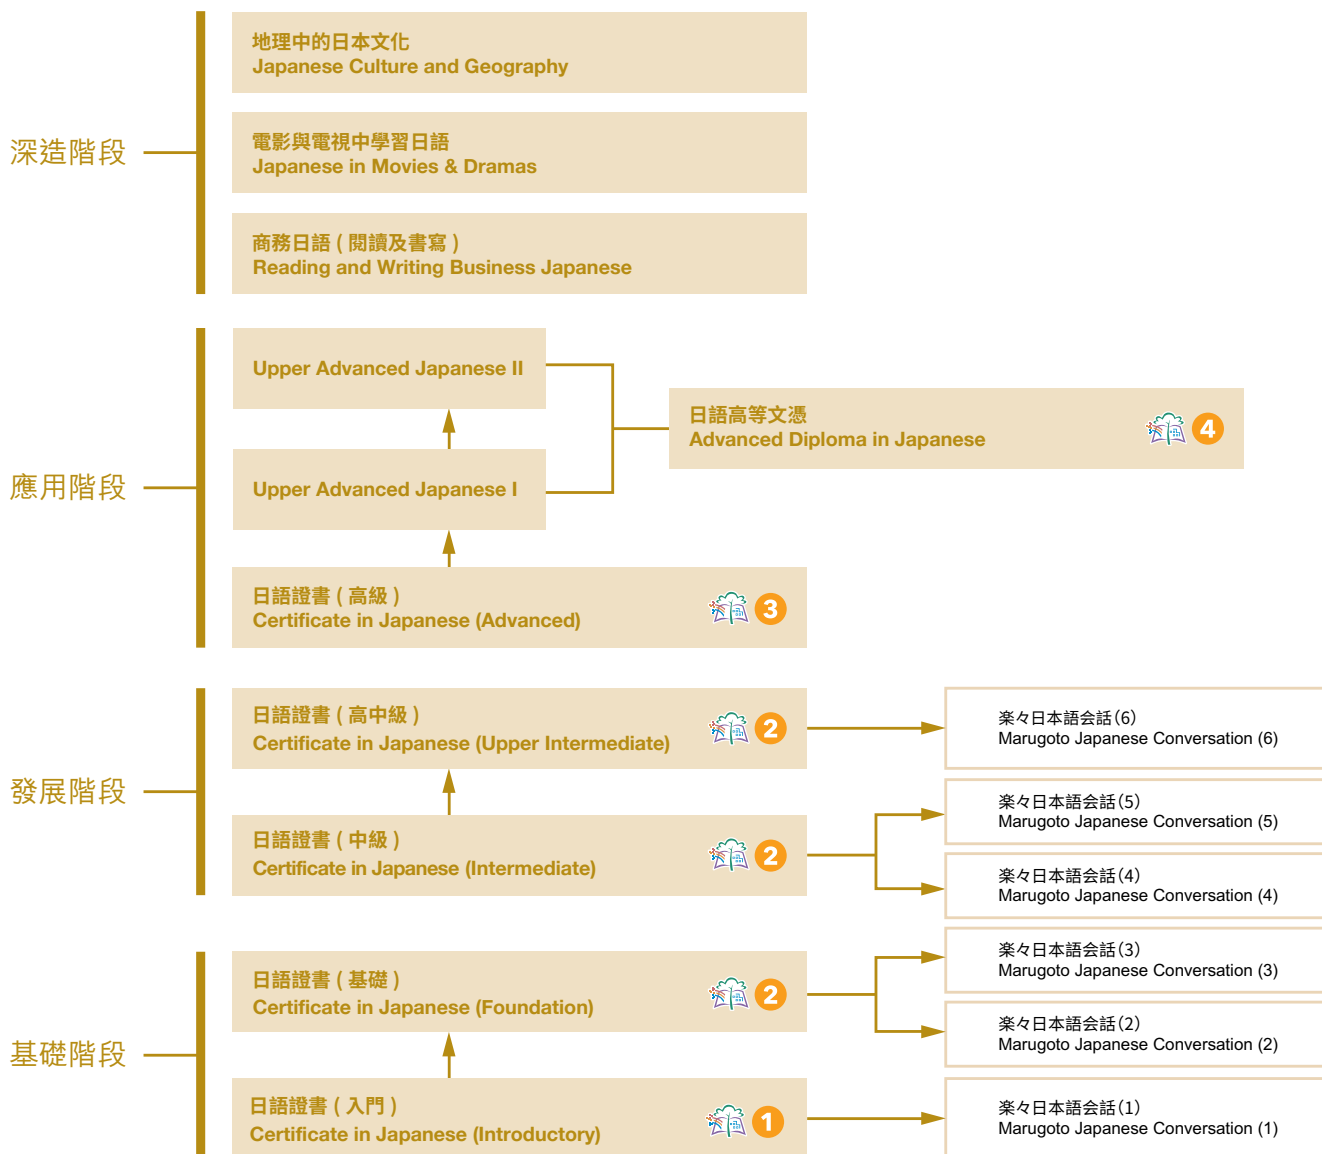

東方語言及研究 - 日語證書課程

日語證書 (入門)

課程編號：JK023A

☎ 3762 0820

✉ jolang@hkuspace.hku.hk

本課程由認識字母發音及日常生活上的問候語開始，通過學習基本文法句型，訓練學員基本的講、聽、讀、寫的能力。

💰 HK\$7,200 (學費只包括 120 小時的日語課程，並不包括課本、額外的免費講座及溫習班。唯部份免費講座及溫習班或會與正常課堂時間有衝突，請學員衡量是否參與。)